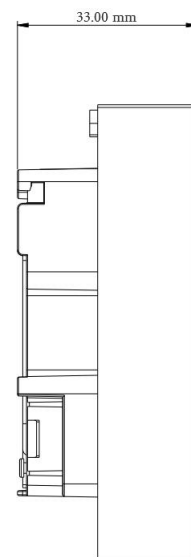

存储功能

- 用户数据存储: 20,000
- 卡片数据存储: 20,000
- 事件数据存储: 100,000

部署与维护

- 自动配置
- 网页管理门户
- 基于Web的数据包转储
- 配置备份/还原
- 固件升级
- 系统日志

网络

- 支持协议: IPv4, HTTP, HTTPS, FTP, SNMP, DNS, NTP, RTSP, RTP, TCP, UDP, ICMP, DHCP, ARP

门禁功能

- 支持门禁时间段导入/导出
- 支持门禁权限组管理
- 灵活排班, 轻松考勤
- 支持切换门禁一体机模式和读头模式
- 开门记录查询/导出

尺寸

关于睿云联

睿云联是全球领先的智能对讲方案提供商, 我们的使命是通过持续提供更好的沟通体验、更多的安全和便利, 不断改善人们的生活品质。我们拥有突出的创新能力, 通过融合IP通信、安防和人工智能等多领域最新技术, 引领全球对讲行业发展方向。

睿云联已在五十多个国家和地区获得广泛的成功经验, 包括灵活适应各种应用场景、高水准的质量保证以及优异的专业服务等, 将持续为客户创造更多价值。

0592-2133061 分机7694/8162
SALES@AKUVOX.COM
WWW.AKUVOX.COM