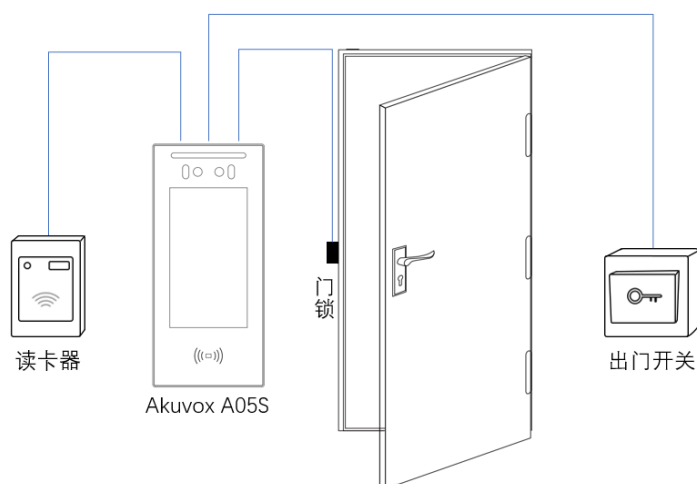

产品简介

A05S人脸识别门禁一体机是一款高性能、高可靠性的人脸识别类门禁产品，依托深度学习算法，识别速度快、准确率更高，支持人脸识别（1: N）、卡片识别、二维码识别等多种验证方式，更好的满足用户在不同场景的应用需求。

产品特性

- 设备采用双摄像头，支持照片、视频防假，支持远程视频预览；
- 设备采用深度学习算法，识别速度快，准确率高；
- 设备支持人脸、刷卡、NFC、二维码等多种认证方式；
- 设备支持防拆报警；
- 设备可存储用户数据，支持断网模式下，单机运行功能；
- 设备支持口罩检测功能；
- 设备可配套外置测温模块，实现体温检测；
- 优秀的防尘防水设计，适应户外环境使用；

门禁功能

- 识别模式：人脸、刷卡、NFC & 二维码识别
- 识别速度：< 0.2秒

存储功能

- 人脸数据存储：20,000
- 刷卡数据存储：20,000
- 事件数据存储：50,000

额温检测功能

- 仅A05S(MD02)支持
- 温测距离：0.3~1米
- 精确度：0.1°C
- 误差：±0.3°C

腕温检测功能

- 仅A05S(MD01)支持
- 温测距离：1~5厘米
- 精确度：0.1°C
- 误差：±0.3°C

产品尺寸

应用方案

关于睿云联

睿云联是全球领先的智能对讲方案提供商，我们的使命是通过持续提供更好的沟通体验、更多的安全和便利，不断改善人们的生活品质。我们拥有突出的创新能力，通过融合IP通信、安防和人工智能等多领域最新技术，引领全球对讲行业发展方向。

睿云联已在五十多个国家和地区获得广泛的成功经验，包括灵活适应各种应用场景、高水准的质量保证以及优异的专业服务等，将持续为客户创造更多价值。

0592-2133061 分机7694/8162
SALES@AKUVOX.COM
WWW.AKUVOX.COM