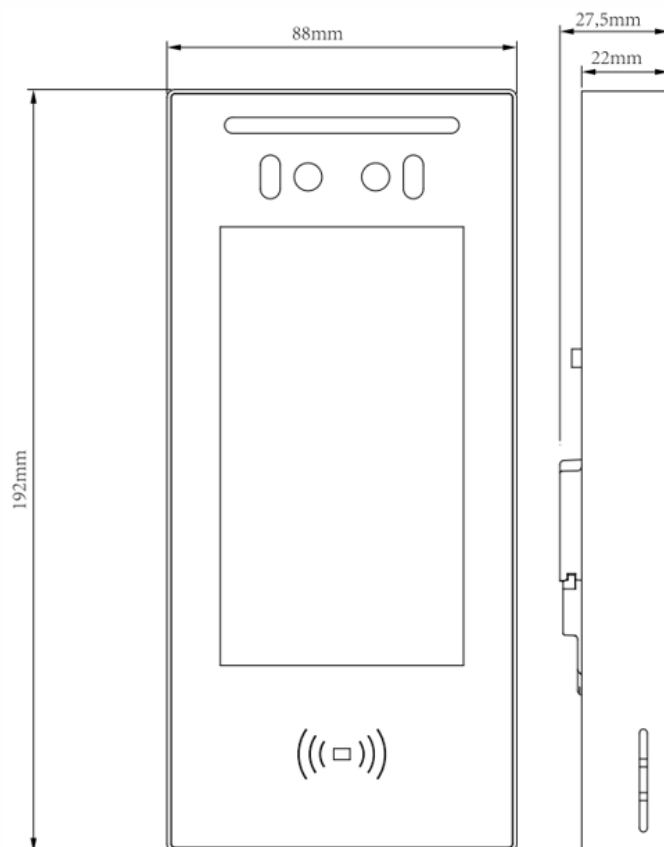

门禁功能

- 识别模式：人脸、刷卡、NFC & 二维码识别
- 识别速度：< 0.2秒

存储功能

- 人脸数据存储：20,000
- 刷卡数据存储：20,000
- 事件数据存储：50,000

额温检测功能

- 仅A05S(MD02)支持
- 温测距离：0.3~1米
- 精确度：0.1°C
- 误差：±0.3°C

腕温检测功能

- 仅A05S(MD01)支持
- 温测距离：1~5厘米
- 精确度：0.1°C
- 误差：±0.3°C

产品尺寸

应用方案