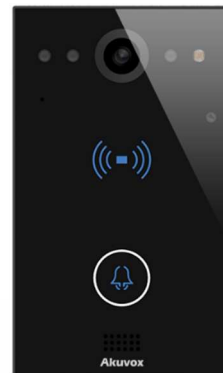

## 产品简介

E11R是塑料外观材质的全数字别墅型门口机，主机小巧轻薄，便于安装。采用网络摄像头，具备广角、智能补光功能使视角更清晰广阔。访客可通过呼叫室内机或APP，与业主建立对讲通话，由业主确认并为访客远程开门。

## 产品特性

- 外观美观大方，简易安装；
- 支持与室内机或中心管理机之间双向对讲；
- 可直接控制门锁，实现门禁管理；
- 具有重力感应防拆报警、门磁检测报警功能，保障小区安全；