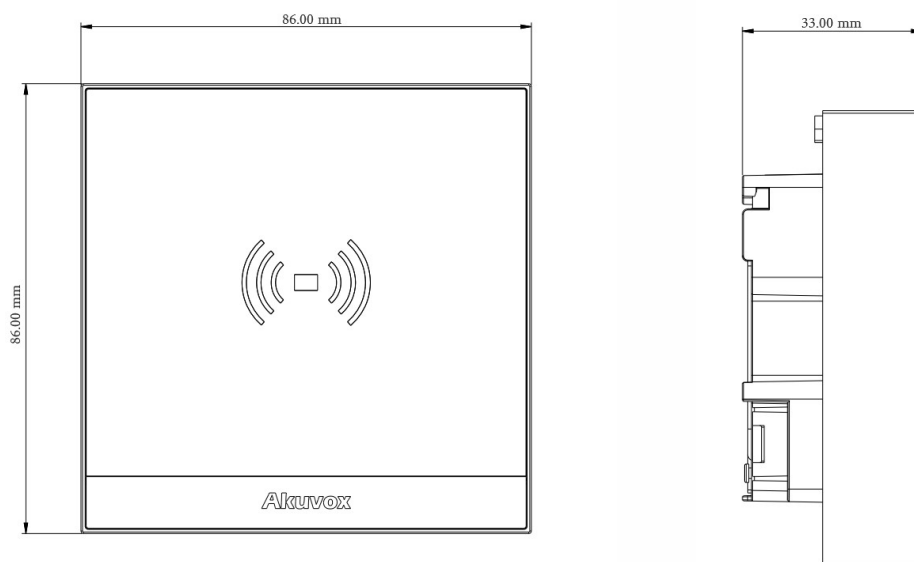

存儲功能

- 使用者資料存儲: 20,000
- 刷卡資料存儲: 20,000
- 事件資料存儲: 100,000

部署與維護

- 自動配置
- 網頁管理門戶
- 基於Web的資料包轉儲
- 配置備份/還原
- 固件升級
- 系統日誌

網路

- 支援協定: IPv4, HTTP, HTTPS, FTP, SNMP, DNS, NTP, RTSP, RTP, TCP, UDP, ICMP, DHCP, ARP

門禁功能

- 支援門禁時間段導入/匯出
- 支援門禁許可權組管理
- 靈活排班, 輕鬆考勤
- 支援切換門禁一體機模式和讀頭模式
- 開門記錄查詢/匯出

尺寸

關於睿雲聯

睿雲聯是全球領先的智慧對講方案提供商。我們致力於用科技賦能對講, 讓人們享受更好的溝通體驗、更多的安全和便利, 不斷地提高人類的生活品質。藉助母公司星網銳捷二十多年的強大技術積累, 睿雲聯融合網路通信、對講、安防、人工智慧、雲計算和移動網際網路等多個領域的最新技術, 構建業界領先的研發能力和獨特優勢。

我司針對中高端市場, 提供住宅、商務辦公、養老醫療和公眾報警整體解決方案。產品服務於全球80多個國家和地區, 適應各種標準、環境和氣候, 滿足歐美中高端市場品質要求, 持續為客戶創造更多價值。

0592-2133061 轉 7694/8162
sales@akuvox.com
WWW.AKUVOX.COM