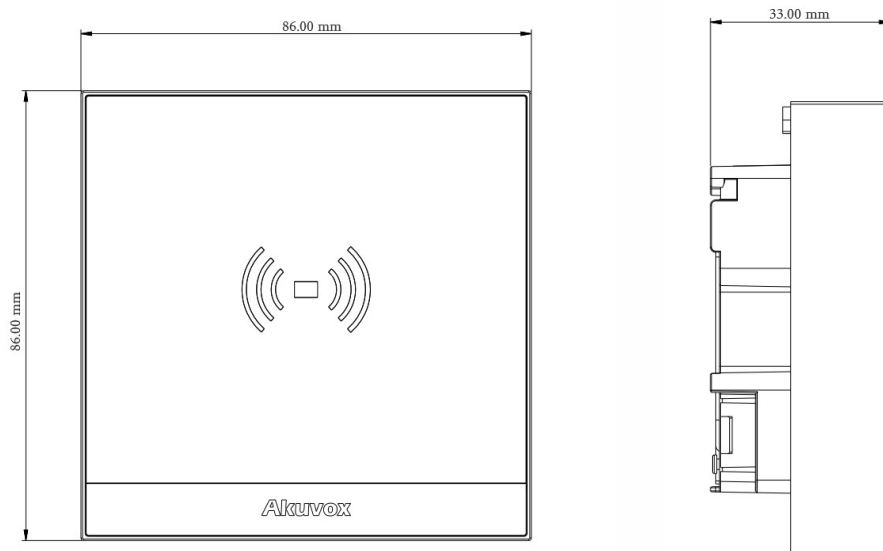

存儲功能

- 使用者資料存儲: 20,000
- 刷卡資料存儲: 20,000
- 事件資料存儲: 100,000

部署與維護

- 自動配置
- 網頁管理門戶
- 基於Web的資料包轉儲
- 配置備份/還原
- 固件升級
- 系統日誌

網路

- 支援協定: IPv4, HTTP, HTTPS, FTP, SNMP, DNS, NTP, RTSP, RTP, TCP, UDP, ICMP, DHCP, ARP

門禁功能

- 支援門禁時間段導入/匯出
- 支援門禁許可權組管理
- 靈活排班, 輕鬆考勤
- 支援切換門禁一體機模式和讀頭模式
- 開門記錄查詢/匯出

尺寸

關於睿雲聯

睿雲聯是全球領先的智慧對講方案提供商。我們致力於用科技賦能對講，讓人們享受更好的溝通體驗、更多的安全和便利，不斷地提高人類的生活品質。藉助母公司星網銳捷二十多年的強大技術積累，睿雲聯融合網路通信、對講、安防、人工智慧、雲計算和移動網際網路等多個領域的最新技術，構建業界領先的研發能力和獨特優勢。

我司針對中高端市場，提供住宅、商務辦公、養老醫療和公眾報警整體解決方案。產品服務於全球80多個國家和地區，適應各種標準、環境和氣候，滿足歐美中高端市場品質要求，持續為客戶創造更多價值。

0592-2133061 轉 7694/8162
sales@akuvox.com
WWW.AKUVOX.COM