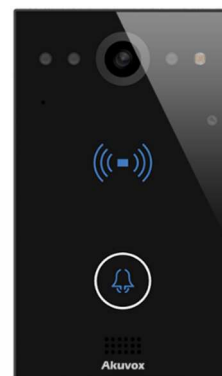

產品簡介

E11R是塑料外觀材質的全數字別墅型門口機，主機小巧輕薄，便於安裝。採用網絡鏡頭，具備廣角、智能補光功能使視角更清晰廣闊。訪客可通過呼叫室內機或APP，與業主建立對講通話，由業主確認並為訪客遠程開門。

產品特性

- 外觀美觀大方，簡易安裝；
- 支援與室內機或中心管理機之間雙向對講；
- 可直接控制門鎖，實現門禁管理；
- 具有重力感測防拆報警，門磁偵測報警功能，保障社區安全；

物理規格

- 面板材質：ABS
- 鏡頭：200萬萬圖元，自動補光
- 按鍵：1個
- 光線感測：支援
- 紅外感測：支援
- 韋根介面：支援
- 內置讀卡器：13.56MHz & 125kHz
- 繼電器：2個 (NC/COM/NO)
- 內開門介面：2個
- 麥克風：-40dB
- 揚聲器：4Ω / 3W
- 網路介面：RJ45，10/100Mbps 自我調整
- PoE：802.3af
- 電源供電：12V/1A
- 安裝方式：嵌牆安裝及掛牆安裝
- 掛牆尺寸：145x85x27.5mm
- 工作濕度：10~90%
- 工作溫度：-20°C ~ +55°C
- 儲存溫度：-40°C ~ +70°C